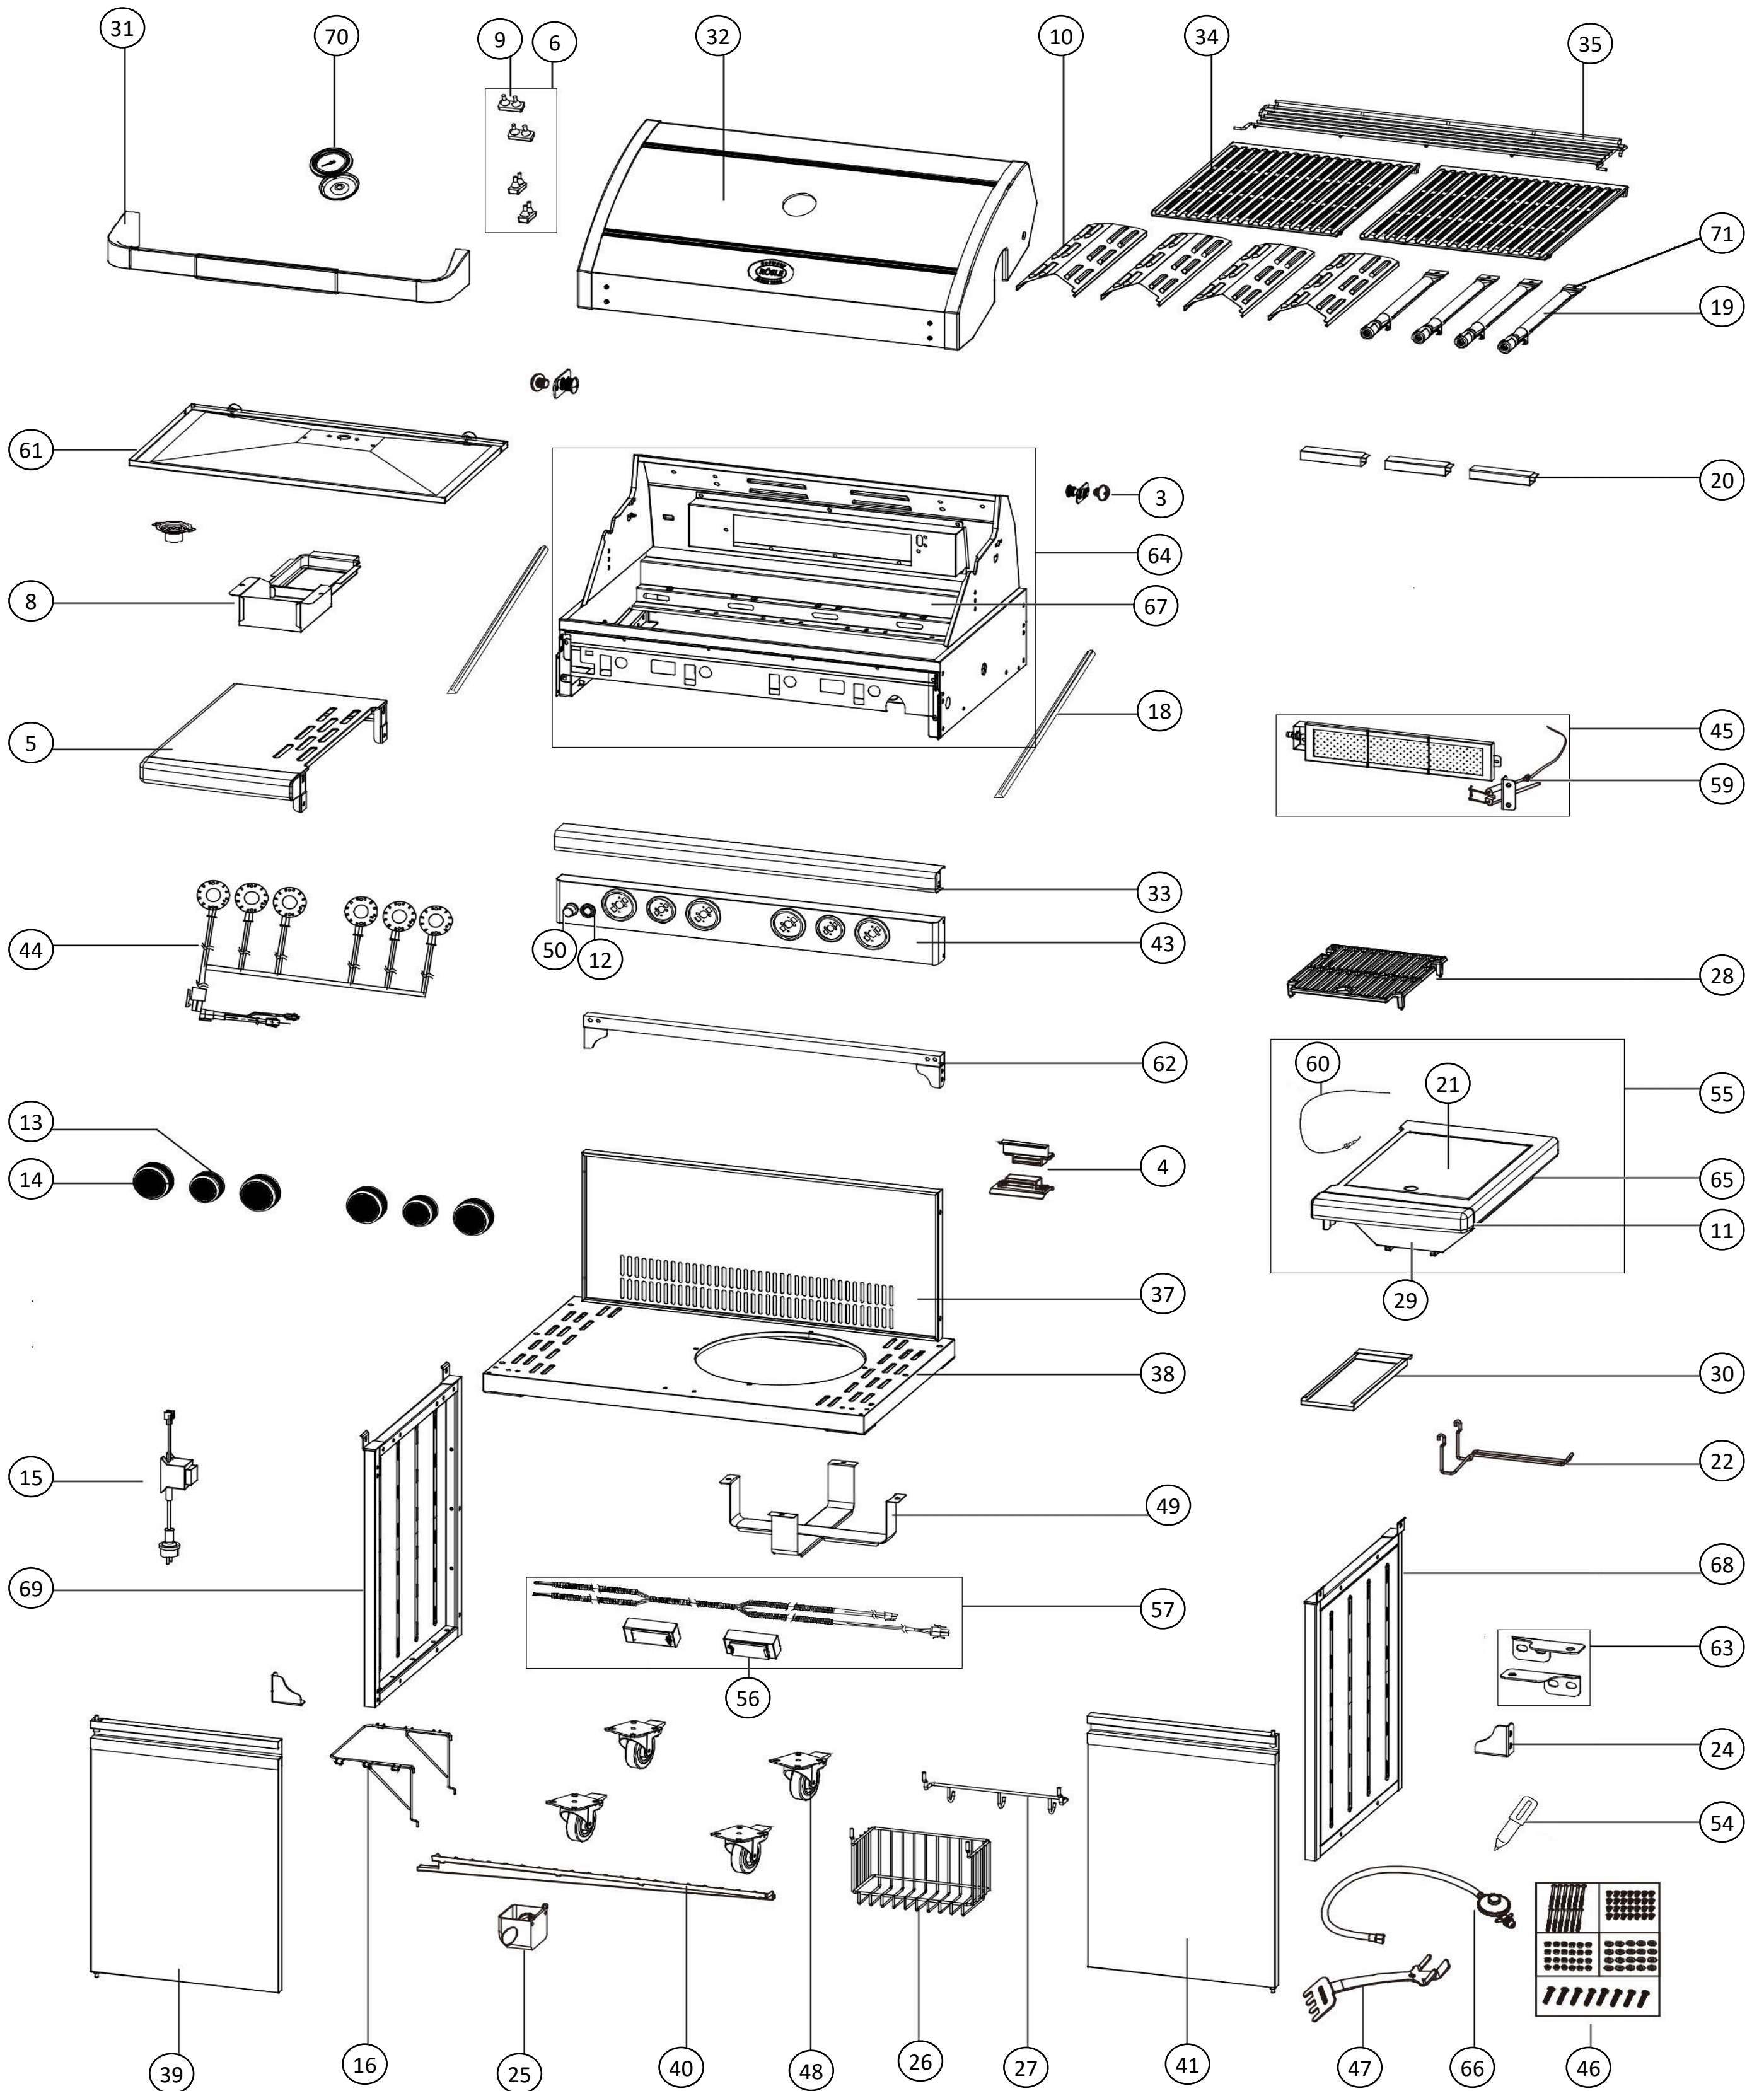

# Ersatzteilliste

25559 BBQ-Station Magnum Pro G4 50mbar schwarz

Stand: 11.07.2023

Nr.	Art. Nr.	Beschreibung
3	27303	Deckelscharnier Set Magnum
4	27304	Türmagnet Set Magnum (mit Halterung)
5	27306	Ablagetisch Magnum / Pro
6	27314	Gummifüße für Deckel Magnum (4 Stück)
8	27332	Fettauffangschale Magnum (inkl. Haltebügel)
9	27333	Gummifuß für Deckel Magnum (1 Stück)
10	27334	Wärmeverteiler Magnum (Edelstahl)
11	27338	Dekorleiste Ablagetisch Magnum /Pro
12	27340	Drucktaster Beleuchtung Magnum
13	27341	Drehknopf Seitenbrenner/Primezone Magnum (1 St)
14	27342	Drehknopf Magnum Hauptbrenner (1 St)
15	27343	Netzteil Magnum
16	27344	Müllbeutel Halterung Magnum
18	27346	Führungsschiene Fettauffangwanne Magnum (1 Stk)
19	27351	Edelstahlbrenner Magnum 50 mbar (1 St)
20	27352	Flammbrücke Magnum
21	27353	Abdeckung Ablagetisch Magnum/Pro
22	27355	Halterung Küchenrolle Magnum (Pro G3/G4-S)
24	27357	Unterschrank Eckversteifung Magnum (1 Stk)
25	27359	Fettauffangschale FatDrip-System Magnum
26	27361	Saucenhalter Magnum
27	27362	Besteckhalter Magnum (Edelstahl)
28	27375	Gusseisenrost Magnum Prime Zone
29	27376	Infrarotbrenner Magnum, Primezone (50 mbar)
30	27378	Fettauffangwanne Primezone Magnum
31	27429	Deckelgriff mit Silikon Magnum G4 (inkl. Halter & Schrauben)
32	27313	Deckel Magnum G4/Pro G4 (ohne Griff)
33	27368	Dekorleiste Brennkammer Magnum G4
34	27365	Grillrost Magnum G4 (Gusseisen 40 x 48 cm)
35	27366	Warmhalterost Magnum G4 (Edelstahl)
37	27370	Unterschrank Rückwand Magnum G4 (schwarz)
38	27380	Unterschrank Boden Magnum G4 (schwarz)
39	27371	Tür Links Magnum G4 (schwarz 1 Stk)
40	27372	Ablaufkanal Fatdrip System Magnum G4/Pro
41	27373	Tür Rechts Magnum G4 (schwarz 1 Stk)
43	27318	Bedienkonsole Magnum Pro G4 (50 mbar mit Ventileinheit D/AT)
44	27325	Beleuchtungssatz Magnum Pro G4
45	27327	Back Burner Magnum Pro G4
46	27381	Schraubenset Magnum Pro G4
47	27382	Grillrostheber Magnum
48	27383	Rolle Magnum (1 Stk)
49	27384	Aufnahme Gasflasche Magnum
50	27385	Zündmodul Primezone/Backburner Magnum Pro
54	27437	Lackstift Magnum (schwarz-braun)
55	27440	Ablagetisch mit Primezone Magnum Pro (ohne Grillrost)
56	27441	Innenbeleuchtung Magnum (inkl. Glühbirne (2 Stk.))
57	27443	Kabelbaum Innenbeleuchtung Magnum G4 (mit Leuchtenaufnahme)
59	27447	Zündkabel Backburner Magnum G4 (mit Isolierung)
60	27449	Zündkabel Primezone Magnum G3/G4 (mit Isolierung inkl. Zündfinger)
61	27451	Fettauffangwanne Magnum G4 (aus Edelstahl mit Griffknopf)
62	27456	Unterschrank Verstärkung G4 (für Magnum)
63	27457	Türhalterung f. Magnum (2 Stk mit Montageschrauben)
64	27459	Brennkammer Magnum Pro G4 (ohne Brenner )
65	27460	Montagehalterung f. Düse Magnum Pro
66	27461	Druckregler mit Schlauchbruchsicherung Magnum (50mbar D/AT)
67	27463	Brennkammer Rückwand Magnum G4 (inkl. Schraubensatz)
68	27528	Unterschrank Seitenwand Rechts Magnum (schwarz)
69	27529	Unterschrank Seitenwand Links Magnum (schwarz)
70	27439	Thermometer Magnum mit Rosette (inkl. Mutter)
71	27600	Bolzen und Splint Magnum (für Befestigung Brenner Magnum)